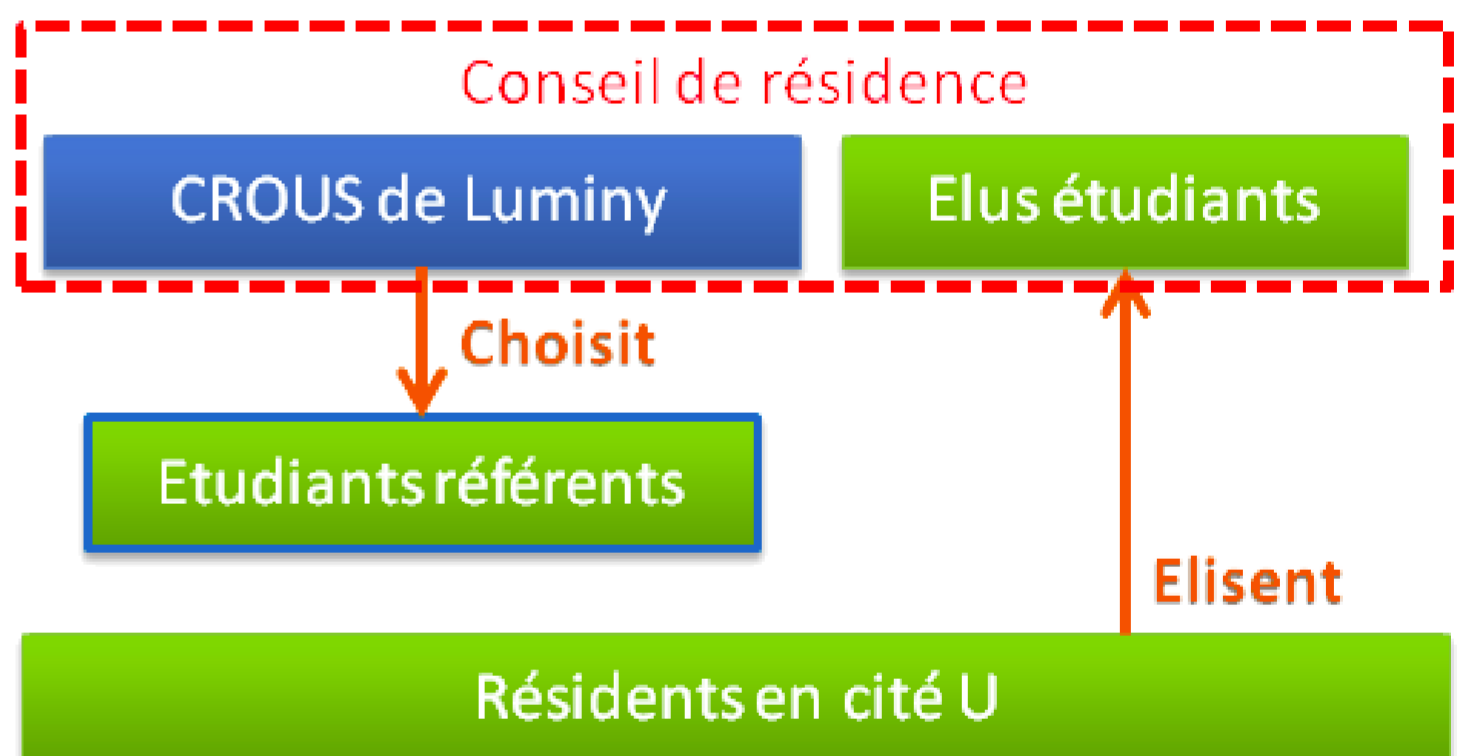

Bureau du conseil de résidence

Conseil de résidence

Le conseil de résidence a un rôle essentiel dans la vie de la cité U. Il anime et sert de relais pour toutes les demandes et propositions des résidents.

Instance démocratique composée de la direction de la cité, de représentants de l'administration et de représentants résidents élus, le conseil de résidence permet de construire ensemble la vie

sociale, culturelle et collective des logements universitaires. Le conseil de résidence est un espace de concertation, d'échanges et de propositions.

Ce conseil organise, en accord avec la direction de la cité ou de la résidence, des animations, soirées, débats, expositions, clubs, initiatives permettant d'améliorer la vie de la cité ou de la résidence.

Quatre raisons d'entrer

Information

Vous avez des questions concernant le fonctionnement de la Fac, du CROUS, de la CAF ou de la laverie? Nous avons les réponses!

Soutien

Vous souhaitez faire remonter un problème ou faire part de difficultés que vous rencontrez? Les élus étudiants sont en relation directe avec l'administration local et regional du CROUS.

Développement de projet

Vous voulez faire bouger votre cité U? Un petit coup de pouce serait le bienvenue? Faites appels à vos élus !

Curiosité

Envie de découvrir l'envers du décor? Nous pourrions vous montrer comment ça se passe !